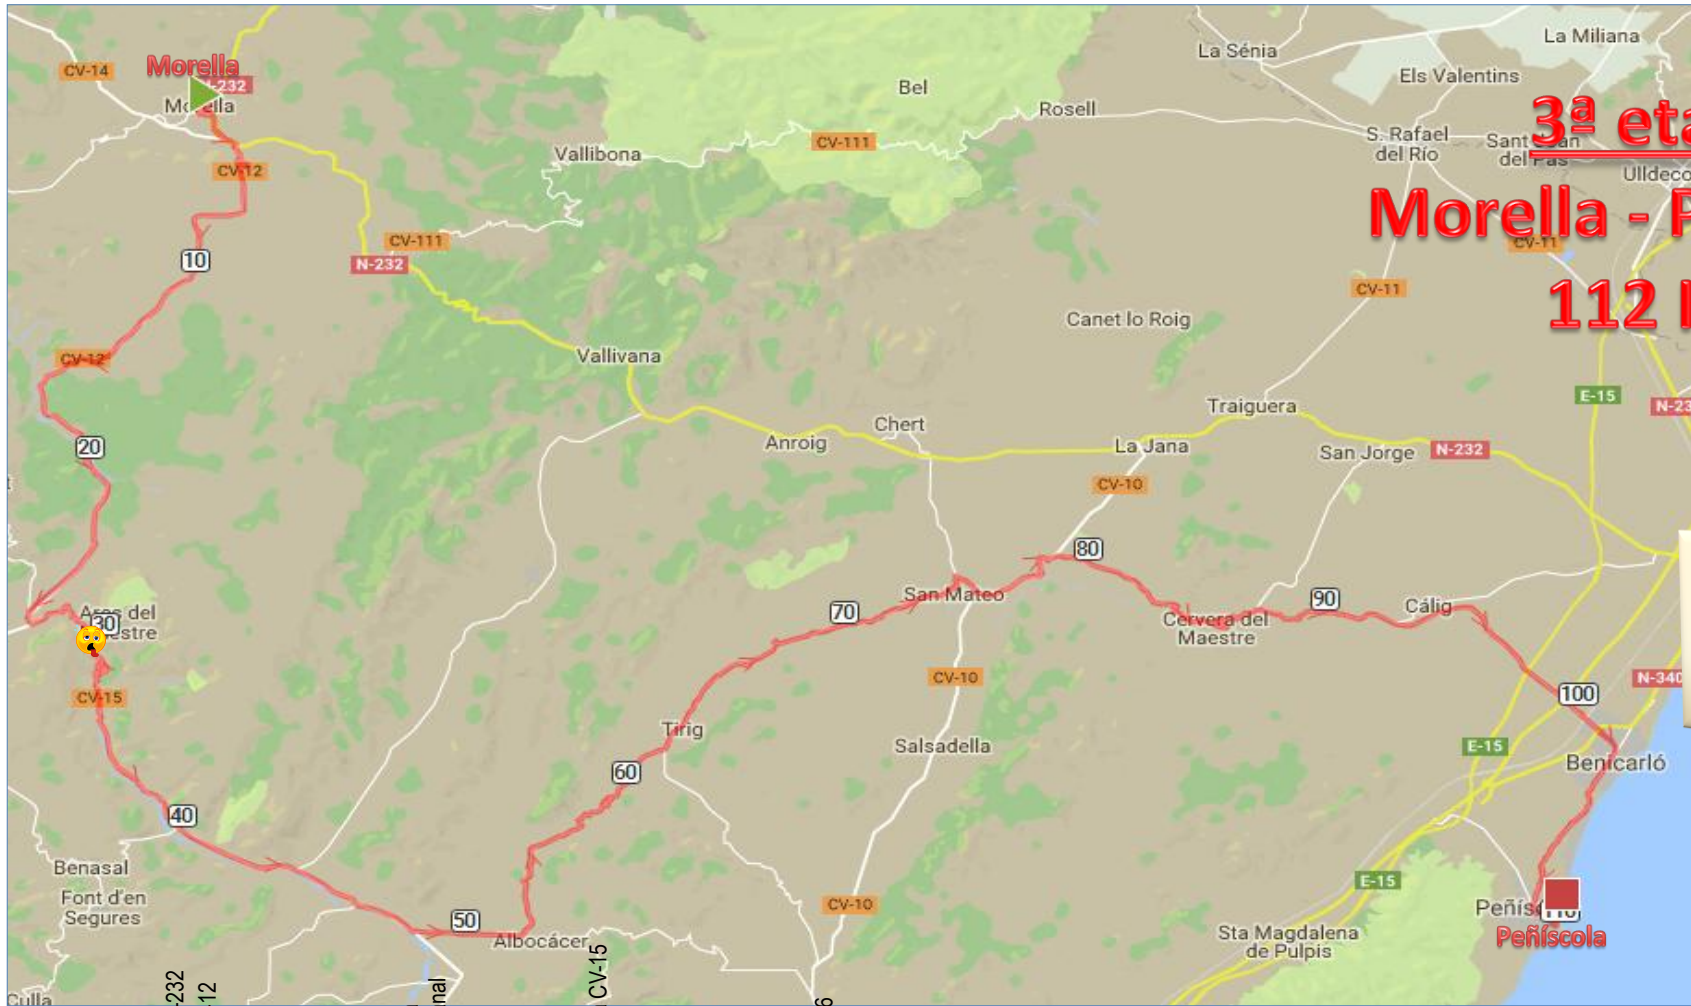

# 3ª etapa: Morella - Peñíscola 112 Km.

 **906 m**  
 **1863 m**